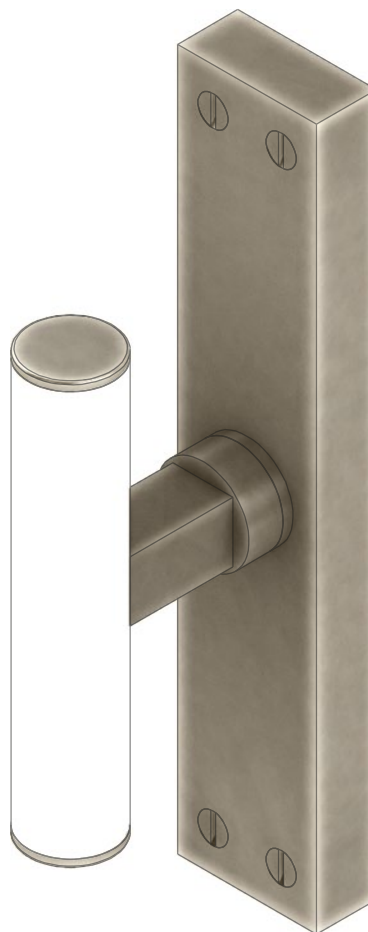

## Martellina per Finestra Serie Bauhaus 03 Bauhaus 03 Series Window Handle

### Dimensioni Dimensions

|   | L   | P  | D  | W  | H   |
|---|-----|----|----|----|-----|
| S | 90  | 60 | 21 | 35 | 175 |
| M | 105 | 60 | 21 | 35 | 175 |
| L | 120 | 60 | 21 | 35 | 175 |

Dimensioni in millimetri  
Dimensions given in millimeters