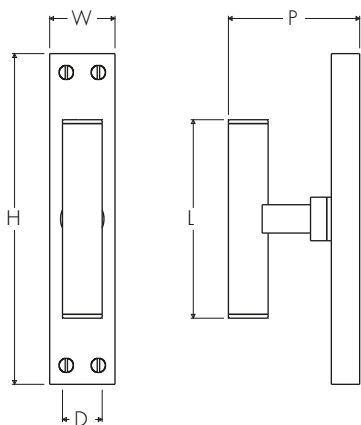

## Martellina per Finestra Serie Bauhaus 03 Bauhaus 03 Series Window Handle

### Dimensioni Dimensions

|   | L   | P  | D  | W  | H   |
|---|-----|----|----|----|-----|
| S | 90  | 60 | 21 | 35 | 175 |
| M | 105 | 60 | 21 | 35 | 175 |
| L | 120 | 60 | 21 | 35 | 175 |

Dimensioni in millimetri  
Dimensions given in millimeters